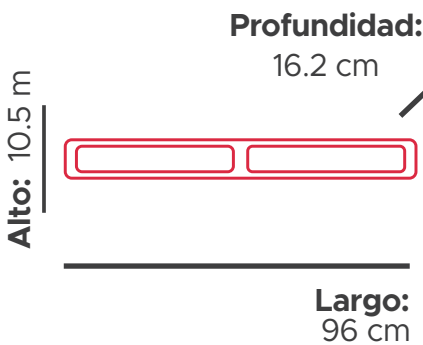

Estufa de Cuarzo UC-3000

Categoría	Estufas
Marca	ALFANO
Modelo	UC-3000
Color	Plateado
Garantía	12 meses

MEDIDAS DEL PRODUCTO

*medidas referenciales

CARACTERÍSTICAS TÉCNICAS

Potencia	3000 W
Niveles de potencia	3 niveles (1000 W / 2000 W / 3000 W)
Voltaje	220 / 240 V
Frecuencia	50 / 60 hz
Protección	IP55 - Buena protección contra el polvo, el contacto (5) y la humedad (5).
Peso	4 Kg
Medidas	96 x 16.2 x 10.5 cm
Uso	Interior / exterior
Control remoto	Sí
Incluye soporte de pared	Sí
Incluye manual	Sí

RECOMENDACIONES DE USO

1. Coloca la estufa de cuarzo en un lugar estable y alejado 1m de materiales inflamables como cortinas, muebles y papel.
2. La posición de instalación debe tener una altura mínima de 1,8m desde el suelo y una distancia mínima de 0,5m, desde el techo y las paredes laterales.
3. Limpiar regularmente el polvo y la suciedad de la estufa para evitar el sobrecalentamiento.
4. La estufa de cuarzo es apta para uso en interiores y exteriores, no utilizarlas bajo la luz solar directa, cerca de fuentes de calor, ambientes húmedos o en lugares cerca del agua.
5. Colocar siempre la estufa de cuarzo con el enchufe de red en una posición accesible y evitar el uso de cables de extensión, porque puede sobrecalentarse y crear un riesgo de incendio.