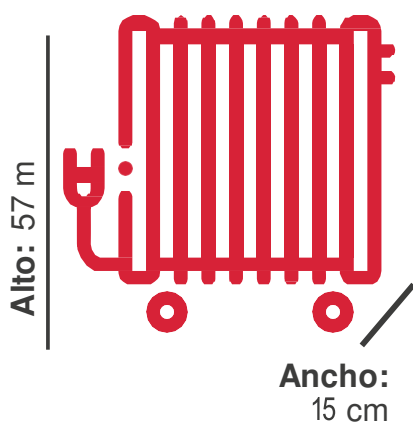

## MEDIDAS DEL PRODUCTO

Profundidad(largo):  
35 cm

\*medidas referenciales

## CARACTERÍSTICAS TÉCNICAS

Voltaje	220V / 60 HZ
Potencia	1500W, 600W, 900W
Cobertura	15 m <sup>2</sup>
Celdas	7
Termostato Ajustable	70°C / 16 A 85°C / 10 A
Aceite	Heat Transfer Oil 46
Ruedas	4 con base y sujetador
Anticorrosivo	Sí
Antioxidante	Sí
Empaquetadura	Asbesto reforzado con aluminio
Luz Piloto	Indicador de funcionamiento
Conexión	230V / 16A con línea a tierra
Cables de Conexión	Siliconados
Peso	11.6 kg
Medidas (alto x ancho x profundidad)	57 x 15 x 35 cm