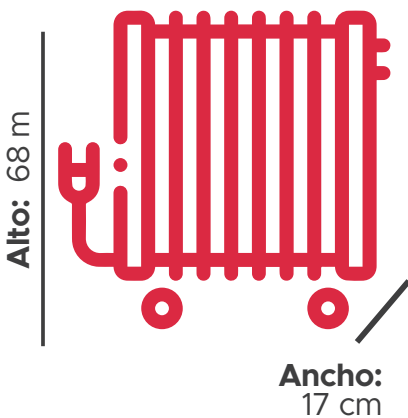

Estufa Termorradiador RJ-7-16

Nombre	Estufas
Marca	ALFANO
Modelo	RJ-7-16
Color	Blanco
Garantía	12 meses

MEDIDAS DEL PRODUCTO

Profundidad(largo):
40 cm

*medidas referenciales

CARACTERÍSTICAS TÉCNICAS

Voltaje	220V / 60 HZ
Potencia	1500W, 600W, 900W
Cobertura	15 m ²
Celdas	7
Termostato Ajustable	70°C
Aceite	Heat Transfer Oil 46
Ruedas	4 con base y sujetador
Anticorrosivo	Sí
Antioxidante	Sí
Empaquetadura	Asbesto reforzado con aluminio
Luz Piloto	Indicador de funcionamiento
Conexión	230V / 16A con línea a tierra
Cables de Conexión	Siliconados
Peso	9.7 kg
Medidas (alto x ancho x profundidad)	68 x 17 x 40 cm