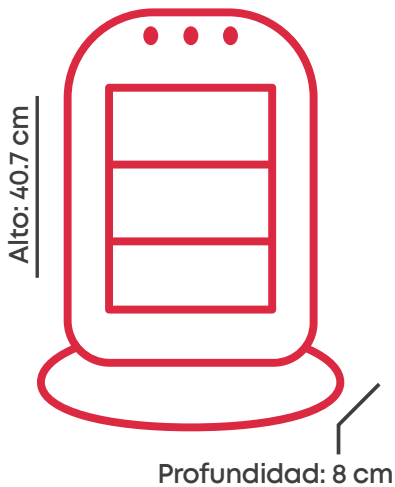

Estufa 2 en 1 mesa y piso

CUARZO 11

| | |
|-----------|-----------------------|
| Categoría | Estufa de mesa y piso |
| Marca | ALFANO |
| Modelo | CUARZO 11 |
| Color | Gris |
| Garantía | 12 meses |

CARACTERÍSTICAS TÉCNICAS

| | |
|--------------------------|--|
| Voltaje | 220V / 60 KHz |
| Potencia | 1,200W (400+400+400W) |
| Switch de entendido | 16Amp / Independiente |
| Cordón de línea | 130 cm (Cable y enchufe vulcanizados) |
| Amperaje | 1.75amp (1 Potencia) 3.54amp (2 Potencia) 5.30amp (3 Potencia) |
| Asa | Lado superior |
| Rejilla frontal | Alambre plastificado |
| Reflector de color | Lámina interior cromada |
| Ventilación | Ranuras panel posterior |
| Interruptor de seguridad | Contra volcadura apaga automáticamente |
| Cables internos | Refuerzo de fibra de vidrio |
| Resistencia | Filamento con tubo de cuarzo |
| Manual | Sí, en castellano |
| Dimensiones | Al: 40.7 cm An: 27 cm Pr: 8 cm |
| Peso neto | - |

MEDIDAS DEL PRODUCTO

Ancho: 27 cm

*Medidas referenciales

RECOMENDACIONES DE USO:

1. Lea atentamente las instrucciones y recomendaciones de uso antes de utilizar su equipo.
2. Mantenga alejado de todo tipo de material combustible a su producto.
3. Colocar el producto mínimo a 1 metro de su cuerpo.
4. Mantener alejado de niños y mascotas por la parte delantera del producto.
5. No desconectar el producto sin antes apagar los botones de potencia/encendido.