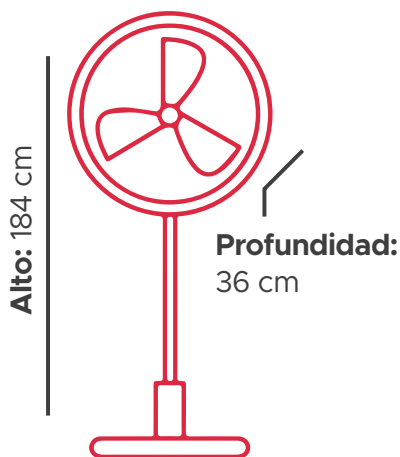

Ventilador Industrial de pared y piso

AL-IDEU34

Nombre	Ventilador
Marca	ALFANO
Modelo	AL-IDEU34
Color	Negro
Garantía	12 meses

MEDIDAS DEL PRODUCTO

Ancho: 90 cm

CARACTERÍSTICAS TÉCNICAS

Voltaje	220V/60Hz
Potencia máxima	300W
Diámetro	34"
Conexión	Enchufe conexión a tierra espiga redonda
Sistema	Movimiento Oscilante 90°
Cantidad de aspas	3 tipo avión
Material de las hélices	Fierro fundido
Color del aspa	Negro
Velocidades	3 velocidades
Incluye manual	Sí
Medidas (alto x ancho x profundidad)	184 x 90 x 36 cm
Lote	LT 306- 23

CARACTERÍSTICAS FÍSICAS

Rejilla de metal
protectora

Manija para
regular altura
con seguro

Adaptador para
pared