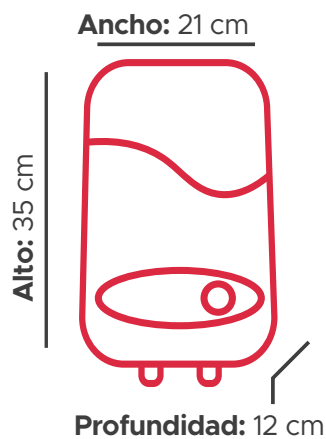

Terma Instantánea STANDARD T

Categoría	Terma Instantánea
Marca	ALFANO
Modelo	STANDARD T
Color	Blanco
Garantía	12 meses

CARACTERÍSTICAS TÉCNICAS

Voltaje	AC 240V / 60HZ
Potencia	7kW
Consumo	2A, 3A
Presión de agua	0.3 – 7 Bar (5-10PSI)
Termostato	52°C
Cable a usar	Nº 14 AWG – TW
Llave térmica	32A
Dimensiones	Al: 35 cm An: 21 cm Pr: 12 cm
Peso neto	-

MEDIDAS DEL PRODUCTO

*Medidas referenciales

IMPORTANTE

- Los modelos Standard T y Basic proporcionan agua caliente en la ducha en tres niveles de temperatura. Es necesario tener tubería de agua fría y el consumo de energía solamente al momento del uso.
- Estas termas cuentan con un presostato, que se activa al ingreso del agua fría y no requieren tubería de agua caliente.
- Se debe instalar una llave térmica independiente para la terma.